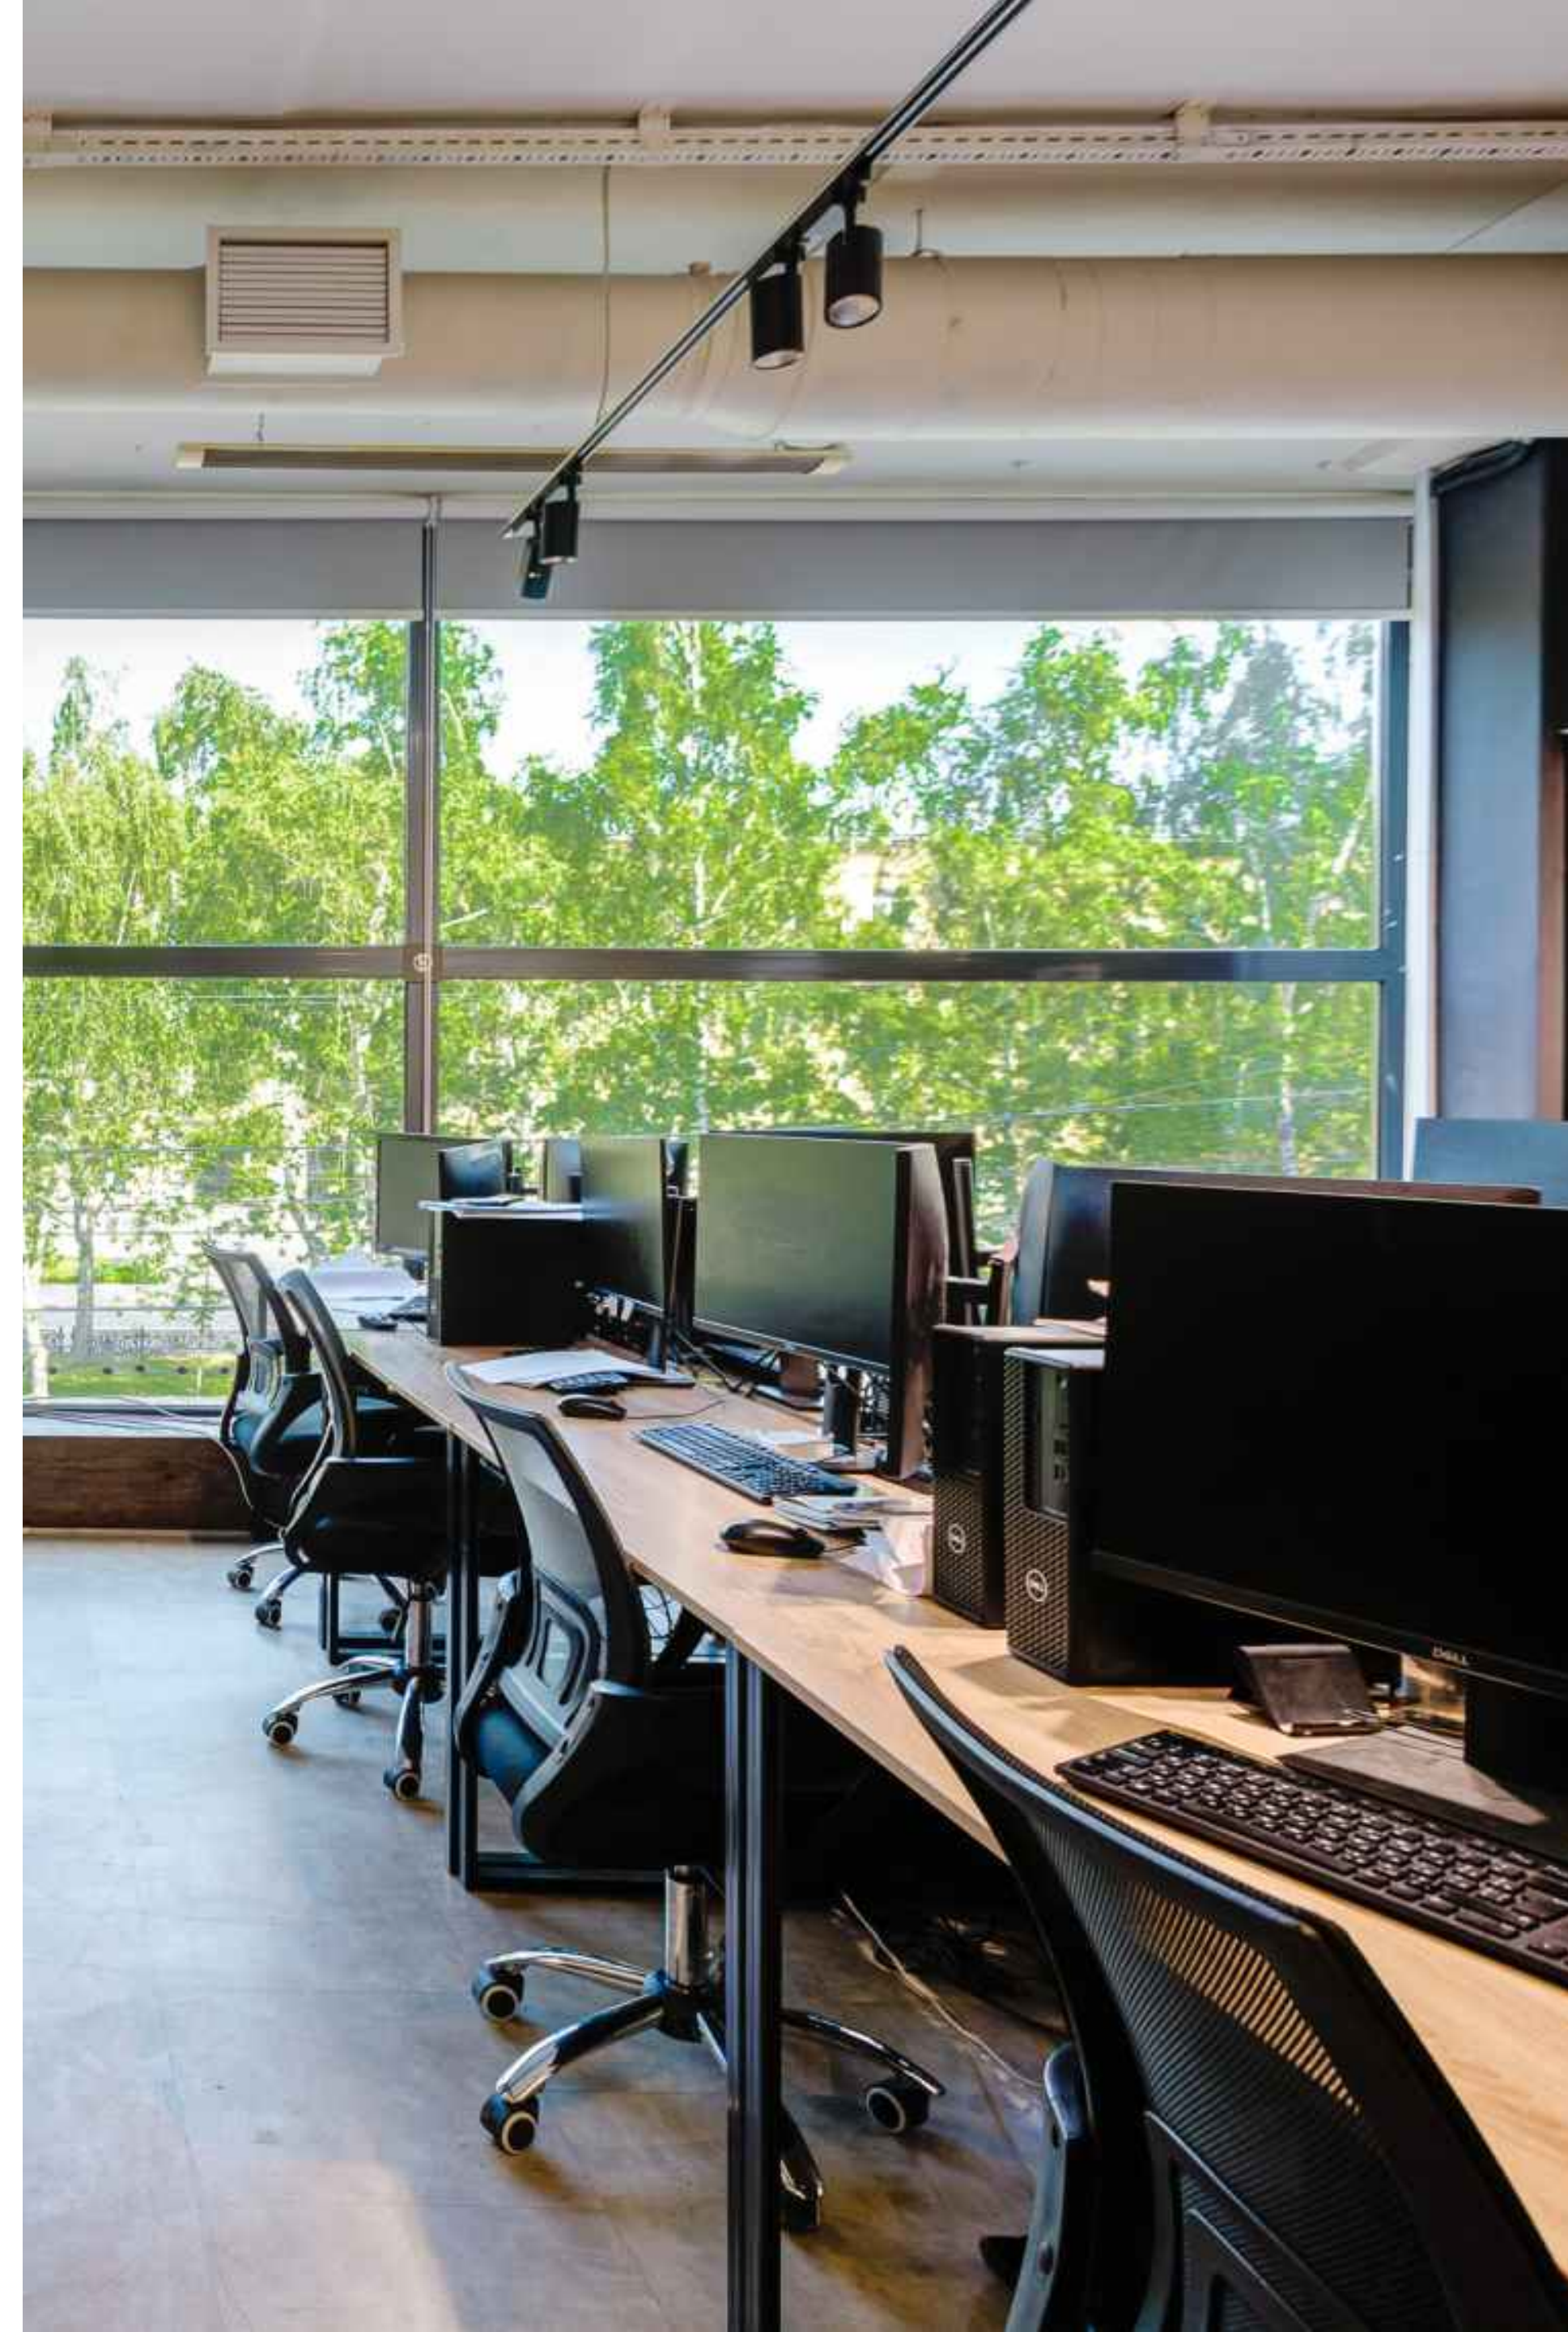

сервис и управление
(ПРАКТИК)

офисное пространство

г. Новосибирск, Красный проспект, 67