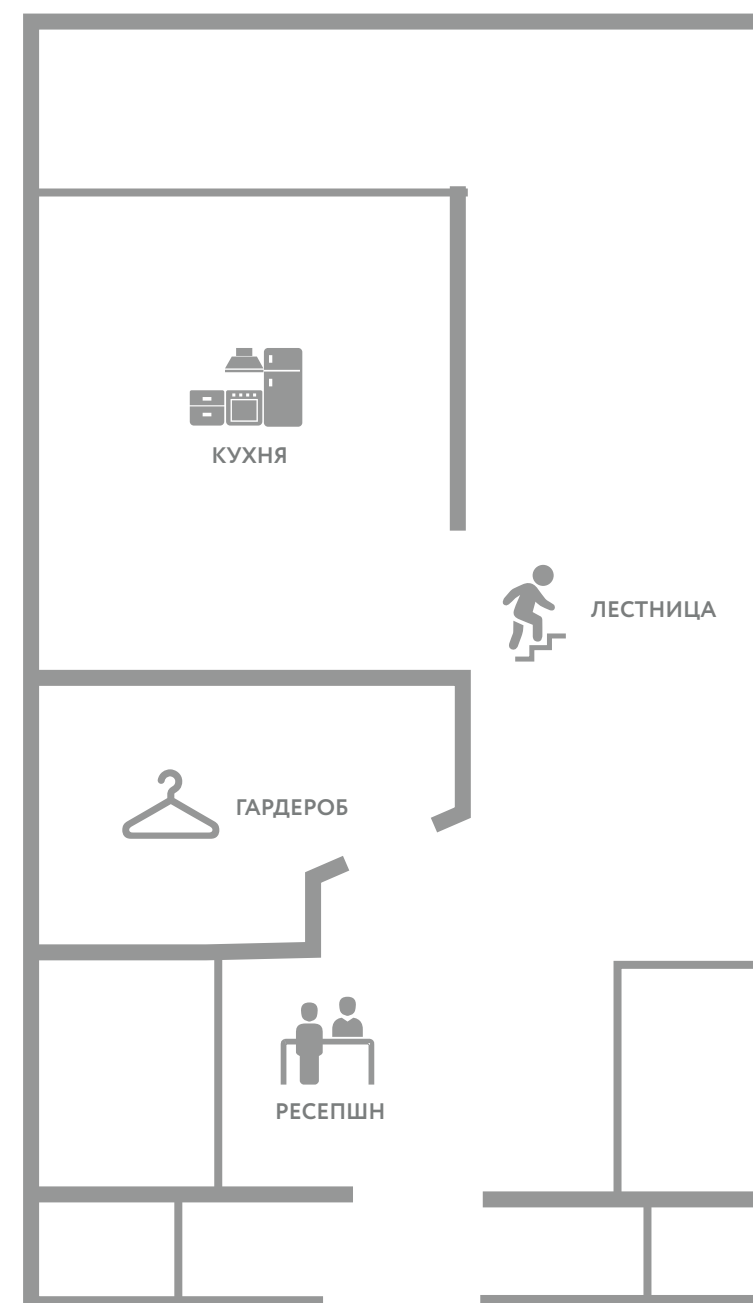

I O F X O F I
O X I F X O X
F O X O X I F
O X I F I O X
I O F O X F I
F X O I F O F
I O F X O F I

ПЛАНИРОВКА КОВОРКИНГА

г. Новосибирск, Красный проспект, 67

1 этаж