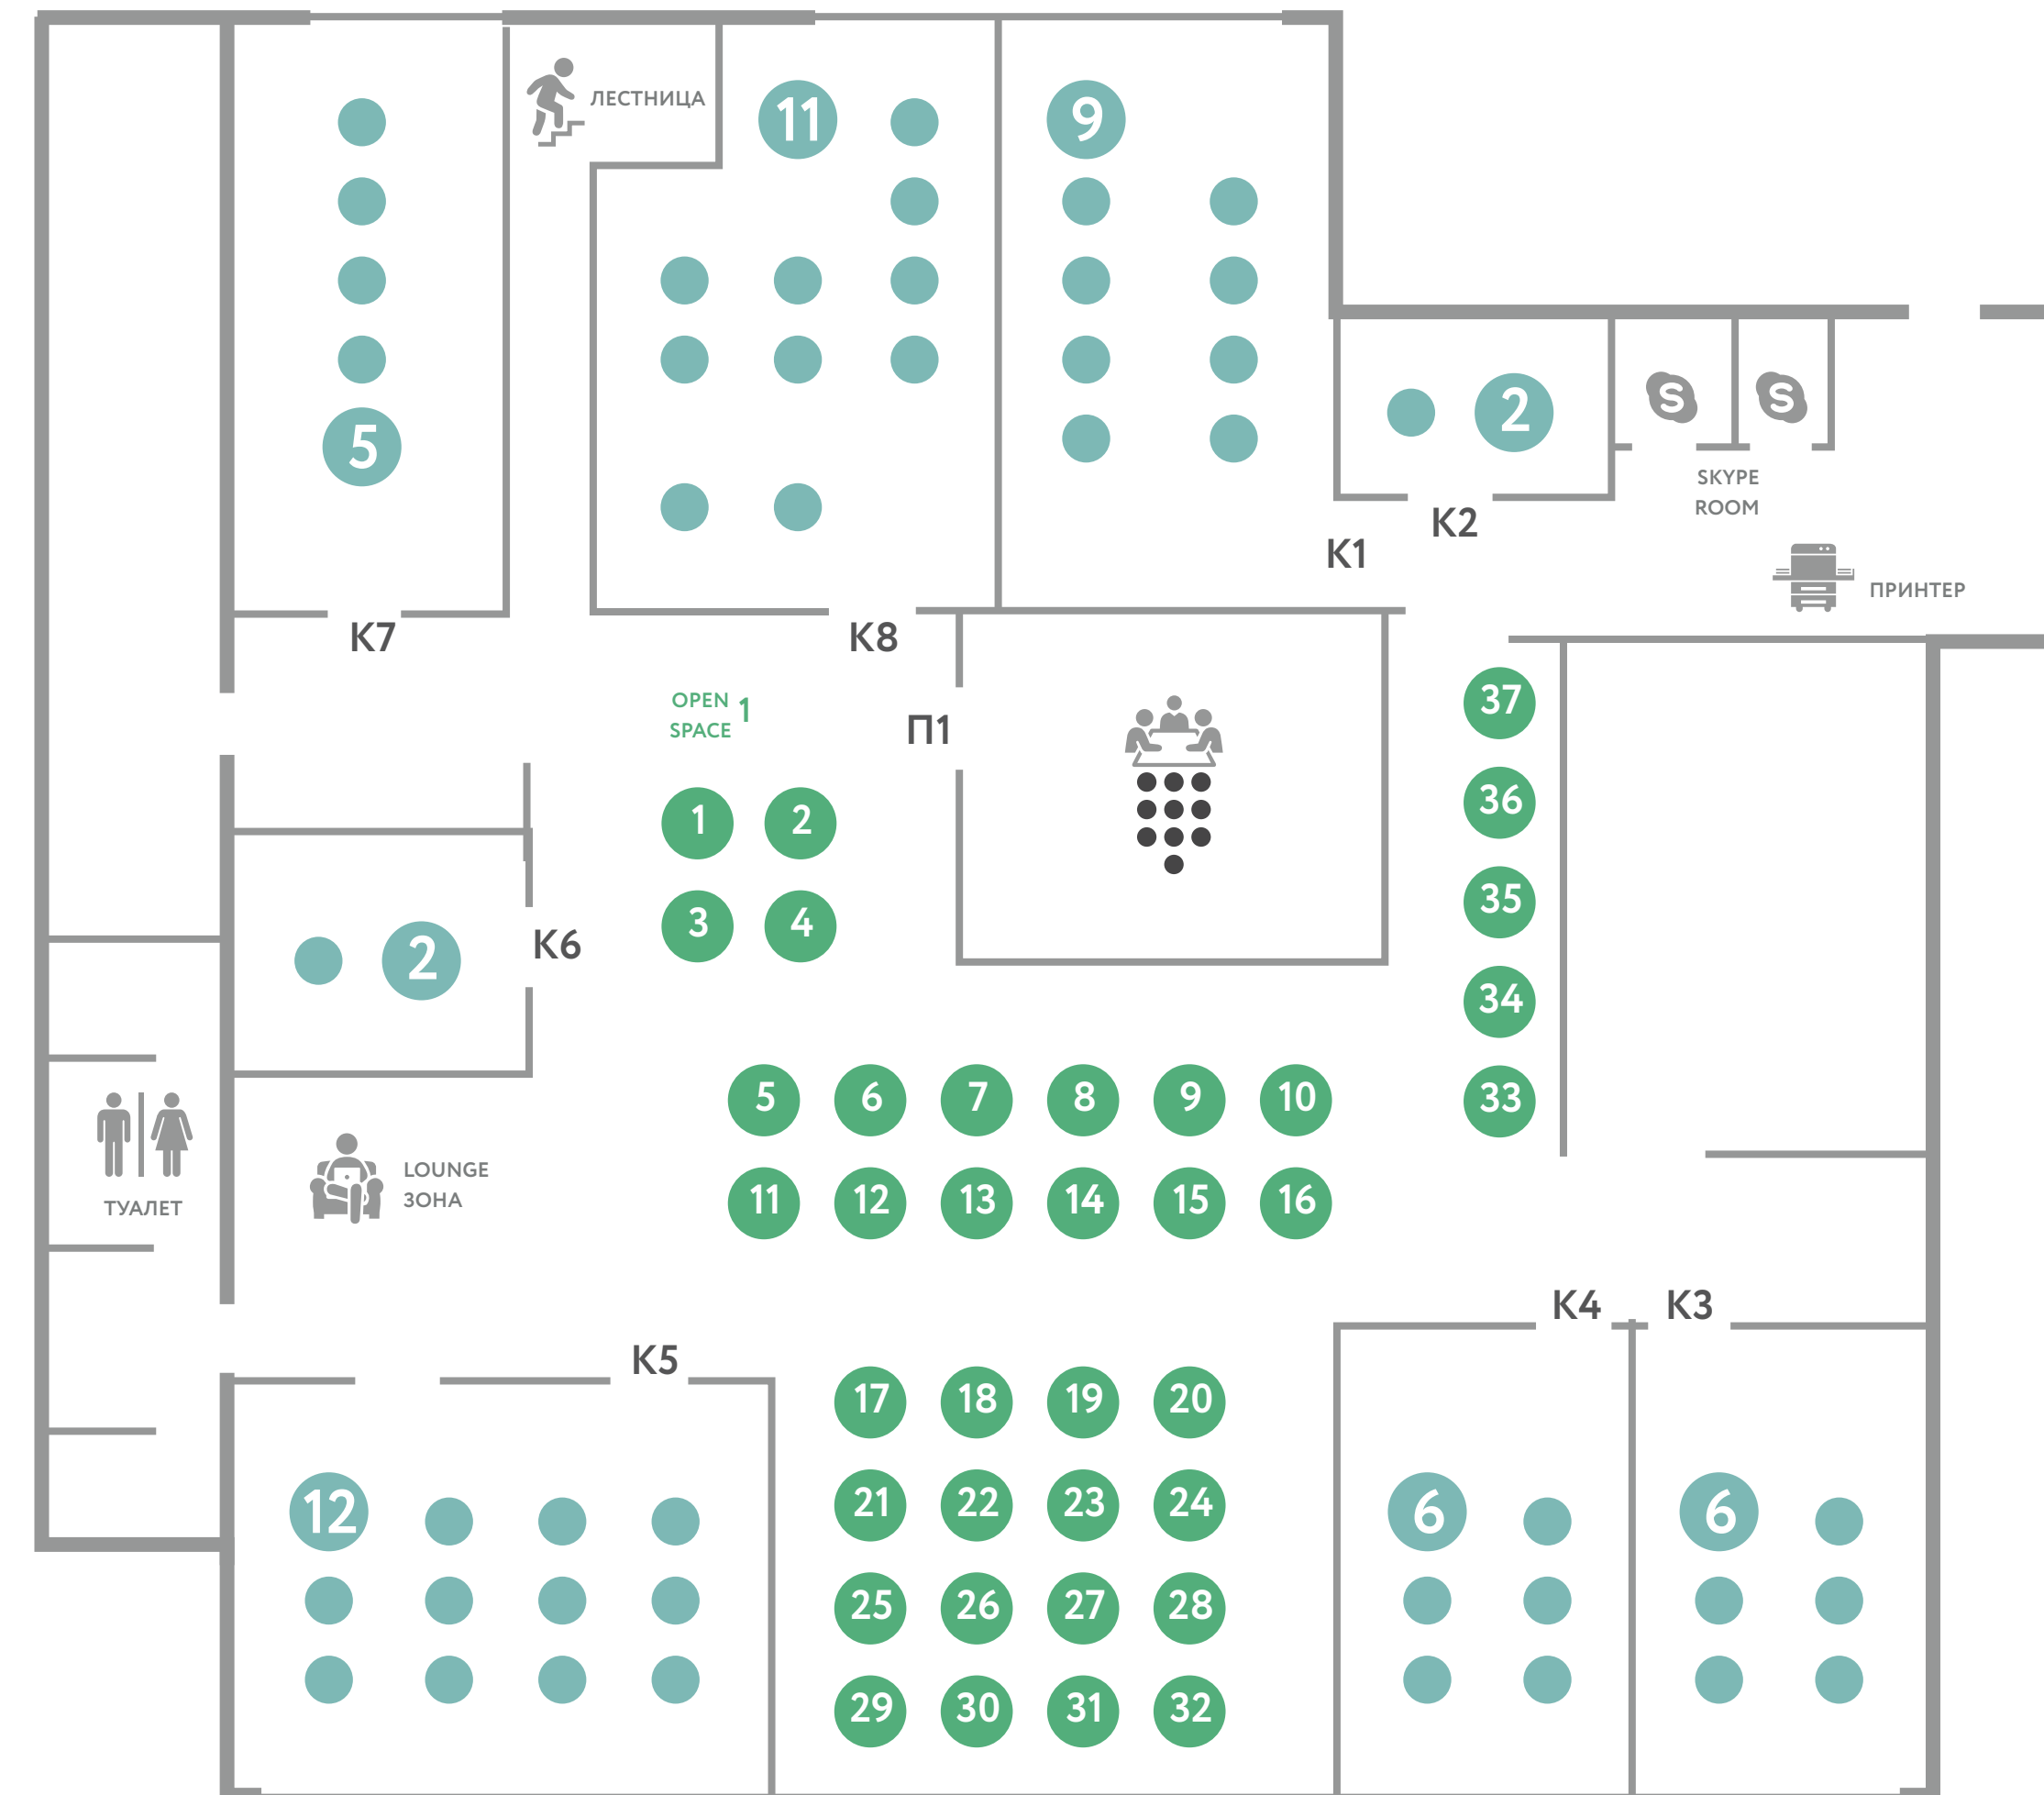

I O F X O F I
O X I F X O X
F O X O X I F
O X I F I O X
I O F O X F I
F X O I F O F
I O F X O F I

ПЛАНИРОВКА КОВОРКИНГА

г. Новосибирск, Красный проспект, 67

1 этаж

2 этаж